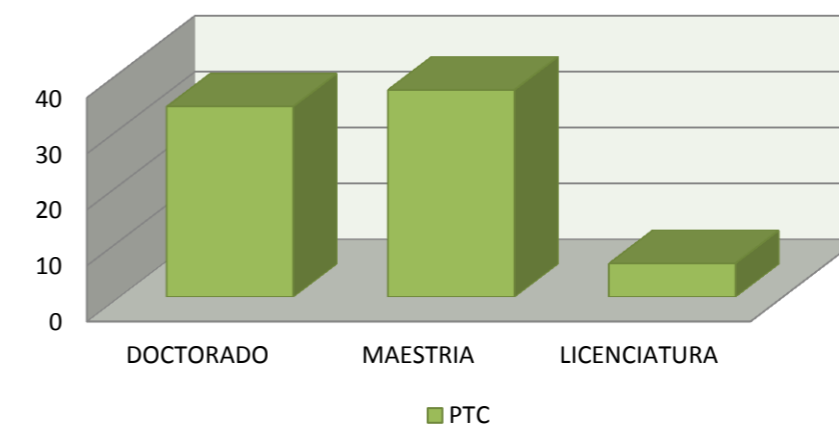

PLANTA DE PROFESORES AL 6 DE MARZO DEL 2013

CATEGORIA	CANTIDAD	HOMBRES	MUJERES
PROFESORES DE ASIGNATURA	339	207	132
PROFESOR DE TIEMPO COMPLETO	77	55	22
PROFESOR TECNICO ACADEMICO	13	7	6
PROFESOR MEDIO TIEMPO	4	3	1
TOTAL --->	433	272	161

PLANTA DE PROFESORES AL 6 DE MARZO DEL 2013

GRADOS DE LOS PTC Y DISTINCIONES AL 6 DE MARZO DEL 2013

PTC	PTC	HOMBRES	MUJERES
DOCTORADO	34	26	8
MAESTRIA	37	24	13
LICENCIATURA	6	5	1
SNI	12	10	2
PROMEP	46	35	11
PROFESOR INVESTIGADOR	33	24	9

PTC

Distinciones